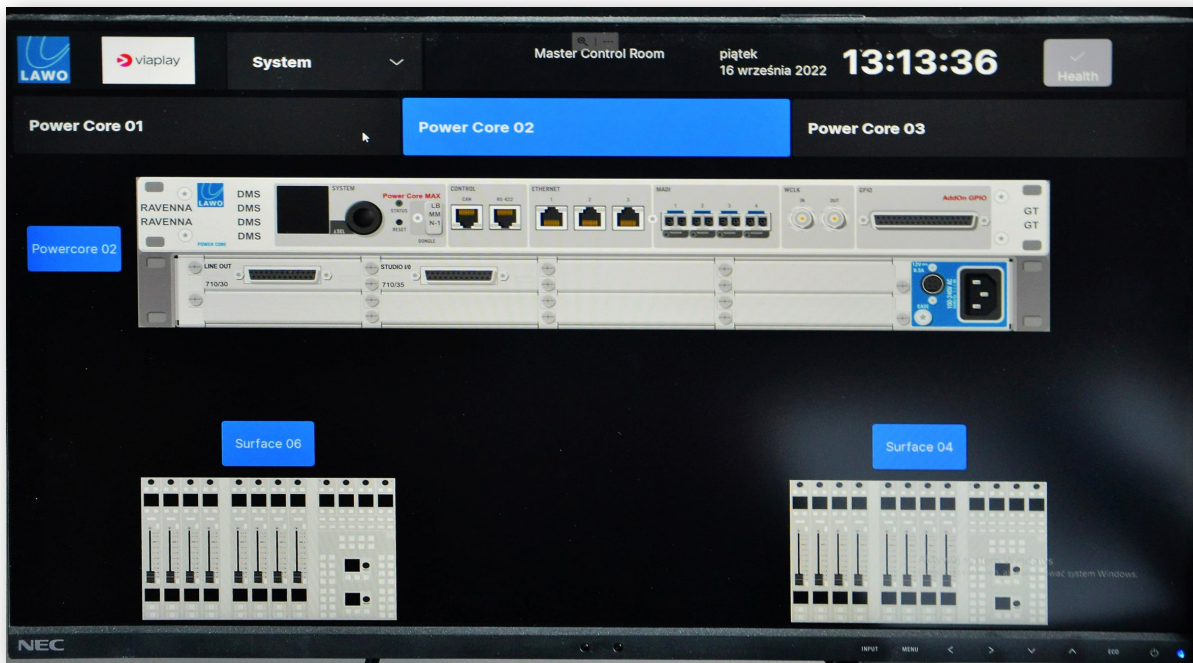

Вывод технической информации для инженеров на экран VisTool в центральной аппаратной